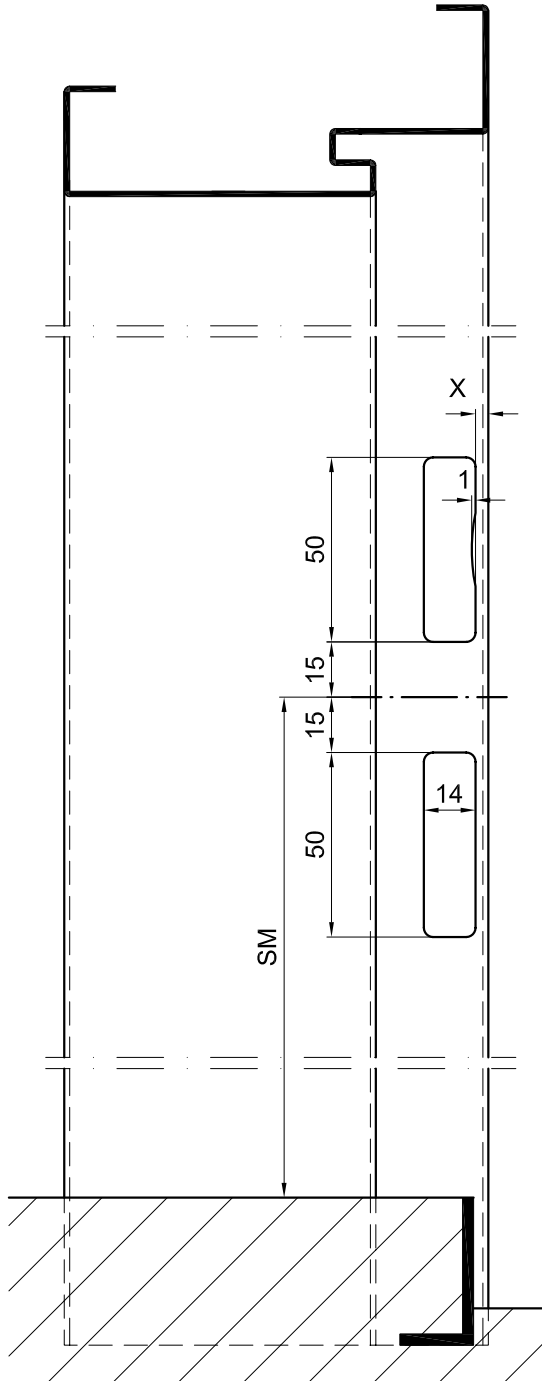

Überfälzte Türblätter / porte à recouvrement

Typen	UD30-T0 usw.	X=	3,5mm
	UD30-HE	X=	3,5mm
	UD42-HE	X=	7,5mm
	D-UD42-HE	X=	7,5mm

Stumpfeinschlagende Türblätter / porte noyée

Typen	SD47-T0 usw.	X=	15,0mm
	SD47-HE	X=	15,0mm
	SD57-HE	X=	22,5mm
	D-SD57-HE	X=	22,5mm

CAD A4	Gezeichnet RLI	Datum 03.01.09
Massstab	Geändert RLI	Datum 17.02.10

Details Schlossschlitze
auf HERHOLZ-Türblätter

Détails ouverture pêne et gâche
sur portes HERHOLZ

Typ	
Plan no.	Seite/page

T8125