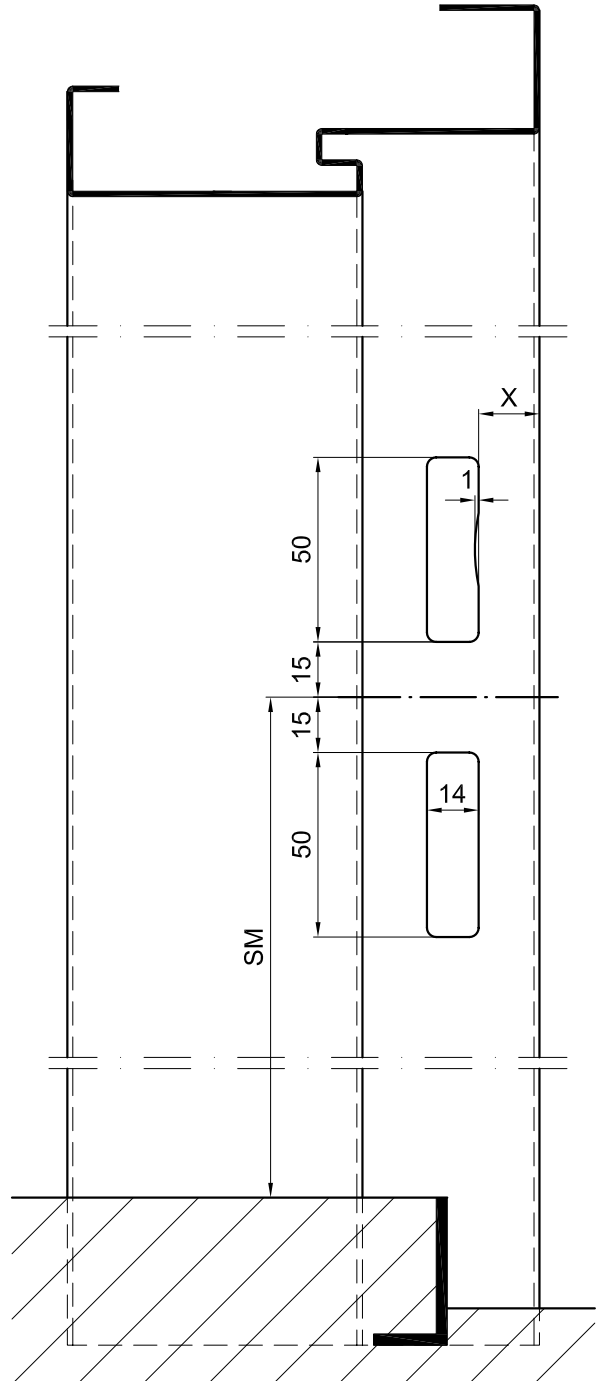

Überfälzte Türblätter / porte à recouvrement

Typen	UD30-T0 usw.	X=	3,5mm
	UD30-HE	X=	3,5mm
	UD42-HE	X=	7,5mm
	D-UD42-HE	X=	7,5mm

Stumpfeinschlagende Türblätter / porte noyée

Typen	SD47-T0 usw.	X=	15,0mm
	SD47-HE	X=	15,0mm
	SD57-HE	X=	22,5mm
	D-SD57-HE	X=	22,5mm

CAD A4	Gezeichnet RLI	Datum 03.01.09
Massstab	Geändert RLI	Datum 17.02.10

Details Schlossschlitze
auf HERHOLZ-Türblätter

Détails ouverture pêne et gâche
sur portes HERHOLZ

Typ	
Plan no.	Seite/page

T8125