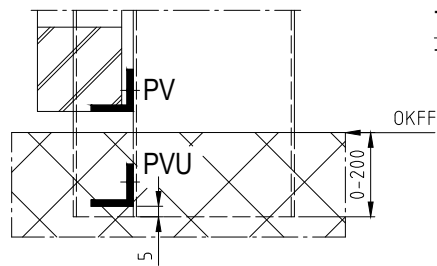

**Typ S**  
T8501

**Typ DI**  
T8502

**Typ S45**  
T8720

**Typ O**  
T8504

**Typ R**  
T8505

**Typ PV (PVU)**  
T8506 (T8503)

**Typ DS**  
T8507

**Typ KS**  
T8508

**Typ SB**  
T8509

**Typ FB**  
T8510

Erstellt: 04.07.2019	Ind.	Datum	Name	Benennung: Schwellendetails, Détails des seuils, Dettagli soglia für Zargen mit überfälzter Türe Pour huisserie avec porte à recouvrement per telai con porte a battuta?	 Zeichnungs Nr. T8500-1A	
GüSt	-					060
Zeichnungsstatus: Freigegeben 19.07.2019 KaPa						
Änderungstext: - -						