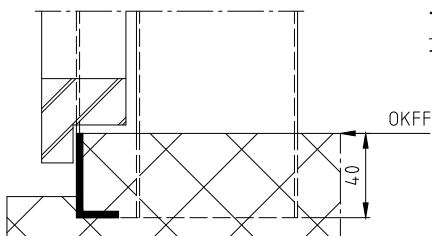

**Typ S**  
T8501

**Typ DI**  
T8502

**Typ S45**  
T8720

**Typ O**  
T8504

**Typ R**  
T8505

**Typ PV (PVU)**  
T8506 (T8503)

**Typ DS**  
T8507

**Typ KS**  
T8508

**Typ SB**  
T8509

**Typ FB**  
T8510

Erstellt: 04.07.2019	Ind.	Datum	Name	Benennung: Schwellendetails, Détails des seuils, Dettagli soglia für Zargen mit überfälzter Türe Pour huisserie avec porte à recouvrement per telai con porte a battuta?	 Zeichnungs Nr. T8500-1A	
GüSt	-					060
Zeichnungsstatus: Freigegeben 19.07.2019 KaPa						
Änderungstext: - -						