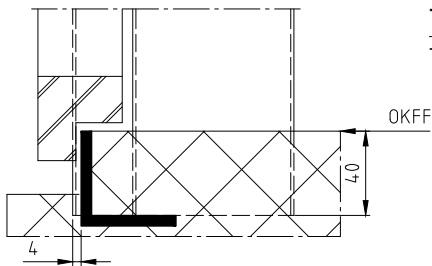

**Typ S**  
T8501

**Typ DI**  
T8502

**Typ S45**  
T8720

**Typ O**  
T8504

**Typ R**  
T8505

**Typ PV (PVU)**  
T8506 (T8503)

**Typ DS**  
T8507

**Typ KS**  
T8508

**Typ SB**  
T8509

**Typ FB**  
T8510

Erstellt: 04.07.2019	Ind.	Datum	Name	Benennung: Schwellendetails, Détails des seuils, Dettagli soglia für Zargen mit überfälzter Türe Pour huisserie avec porte à recouvrement per telai con porte a battuta?	 Zeichnungs Nr. T8500-1A	
GüSt	-					060
Zeichnungsstatus: Freigegeben 19.07.2019 KaPa						
Änderungstext: - -						