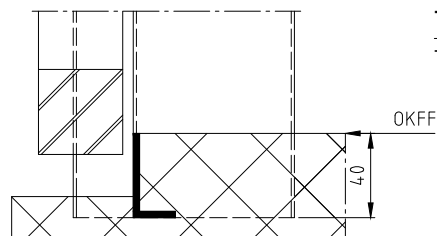

**Typ S**  
T8501

**Typ DI**  
T8502

**Typ S45**  
T8720

**Typ O**  
T8504

**Typ R**  
T8505

**Typ PV (PVU)**  
T8506 (T8503)

**Typ DS**  
T8507

**Typ KS**  
T8508

**Typ SB**  
T8509

**Typ FB**  
T8510

Erstellt: 04.07.2019	Ind.	Datum	Name	Benennung: Schwellendetails, Détails des seuils, Dettagli soglia für Zargen mit überfälzter Türe Pour huisserie avec porte à recouvrement per telai con porte a battuta?	 Zeichnungs Nr. T8500-1A	
GüSt	-					060
Zeichnungsstatus: Freigegeben 19.07.2019 KaPa						
Änderungstext: - -						