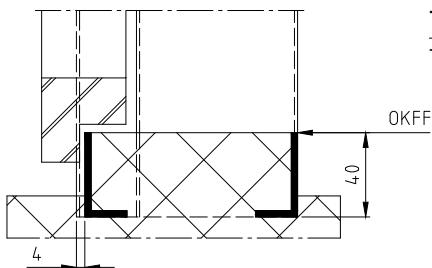

**Typ S**  
T8501

**Typ DI**  
T8502

**Typ S45**  
T8720

**Typ O**  
T8504

**Typ R**  
T8505

**Typ PV (PVU)**  
T8506 (T8503)

**Typ DS**  
T8507

**Typ KS**  
T8508

**Typ SB**  
T8509

**Typ FB**  
T8510

Erstellt: 04.07.2019	Ind.	Datum	Name	Benennung: Schwellendetails, Détails des seuils, Dettagli soglia für Zargen mit überfälzter Türe Pour huisserie avec porte à recouvrement per telai con porte a battuta?	 Zeichnungs Nr. T8500-1A	
GüSt	-					060
Zeichnungsstatus: Freigegeben 19.07.2019 KaPa						
Änderungstext: - -						