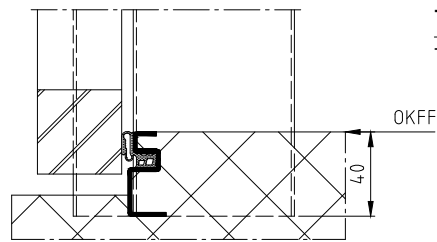

**Typ S**  
T8501

**Typ DI**  
T8502

**Typ S45**  
T8720

**Typ O**  
T8504

**Typ R**  
T8505

**Typ PV (PVU)**  
T8506 (T8503)

**Typ DS**  
T8507

**Typ KS**  
T8508

**Typ SB**  
T8509

**Typ FB**  
T8510

Erstellt: 04.07.2019	Ind.	Datum	Name	Benennung: Schwellendetails, Détails des seuils, Dettagli soglia für Zargen mit überfälzter Türe Pour huisserie avec porte à recouvrement per telai con porte a battuta?	 Zeichnungs Nr. T8500-1A	
GüSt	-					060
Zeichnungsstatus: Freigegeben 19.07.2019 KaPa						
Änderungstext: - -						