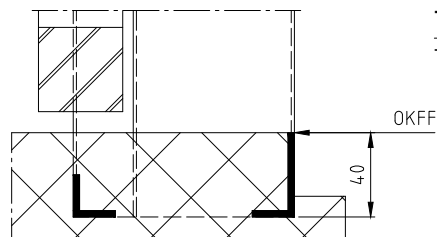

**Typ S**  
T8501

**Typ DI**  
T8502

**Typ S45**  
T8720

**Typ O**  
T8504

**Typ R**  
T8505

**Typ PV (PVU)**  
T8506 (T8503)

**Typ DS**  
T8507

**Typ KS**  
T8508

**Typ SB**  
T8509

**Typ FB**  
T8510

Erstellt: 04.07.2019	Ind.	Datum	Name	Benennung: Schwellendetails, Détails des seuils, Dettagli soglia für Zargen mit überfälzter Türe Pour huisserie avec porte à recouvrement per telai con porte a battuta?	 Zeichnungs Nr. T8500-1A	
GüSt	-					060
Zeichnungsstatus: Freigegeben 19.07.2019 KaPa						
Änderungstext: - -						