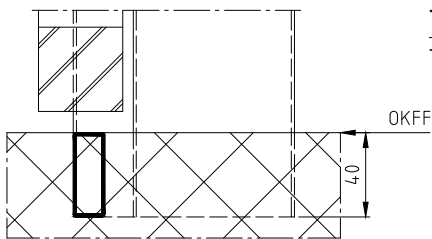

**Typ S**  
T8501

**Typ DI**  
T8502

**Typ S45**  
T8720

**Typ O**  
T8504

**Typ R**  
T8505

**Typ PV (PVU)**  
T8506 (T8503)

**Typ DS**  
T8507

**Typ KS**  
T8508

**Typ SB**  
T8509

**Typ FB**  
T8510

Erstellt: 04.07.2019	Ind.	Datum	Name	Benennung: Schwellendetails, Détails des seuils, Dettagli soglia für Zargen mit überfälzter Türe Pour huisserie avec porte à recouvrement per telai con porte a battuta?	 Zeichnungs Nr. T8500-1A	
GüSt	-					060
Zeichnungsstatus: Freigegeben 19.07.2019 KaPa						
Änderungstext: - -						