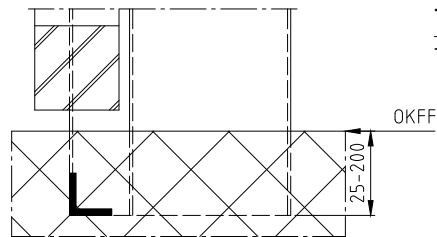

**Typ S**  
T8501

**Typ DI**  
T8502

**Typ S45**  
T8720

**Typ O**  
T8504

**Typ R**  
T8505

**Typ PV (PVU)**  
T8506 (T8503)

**Typ DS**  
T8507

**Typ KS**  
T8508

**Typ SB**  
T8509

**Typ FB**  
T8510

Erstellt: 04.07.2019	Ind.	Datum	Name	Benennung: Schwellendetails, Détails des seuils, Dettagli soglia für Zargen mit überfälzter Türe Pour huisserie avec porte à recouvrement per telai con porte a battuta?	 Zeichnungs Nr. T8500-1A	
GüSt	-					060
Zeichnungsstatus: Freigegeben 19.07.2019 KaPa						
Änderungstext: - -						