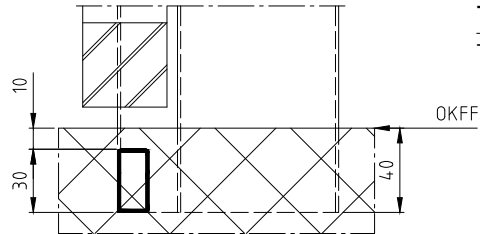

**Typ S2, S3,
S5 - S10**
T8522 - T8530

**Typ DS2, DS3,
DS5 - DS10**
T8552 - T8560

Typ R3
T8533

Typ RU3
T8534

Typ S40
T8540

Typ R40
T8542

Typ XD1
T8513

Typ XR
T8514

Typ XSB
T8515

Typ XFB
T8516

Erstellt: 02.07.2019	Ind.	Datum	Name	Benennung: Schwellendetails, Détails des seuils, Dettagli soglia für Zargen überfälzter Türe Pour huisserie avec porte à recouvrement per telai con porte a battuta?	 Zeichnungs Nr. T8500-1B	
GüSt	-					060
Zeichnungsstatus: Freigegeben 19.07.2019 KaPa						