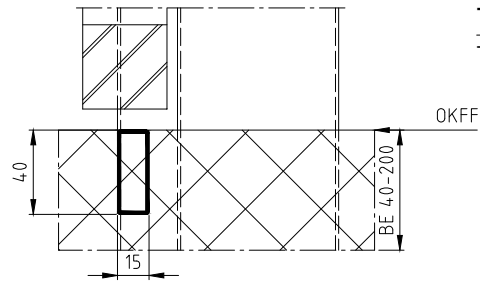

**Typ S2, S3,
S5 - S10**
T8522 - T8530

**Typ DS2, DS3,
DS5 - DS10**
T8552 - T8560

Typ R3
T8533

Typ RU3
T8534

Typ S40
T8540

Typ R40
T8542

Typ XD1
T8513

Typ XR
T8514

Typ XSB
T8515

Typ XFB
T8516

Erstellt: 02.07.2019	Ind.	Datum	Name	Benennung: Schwellendetails, Détails des seuils, Dettagli soglia für Zargen überfälzter Türe Pour huisserie avec porte à recouvrement per telai con porte a battuta?	 Zeichnungs Nr. T8500-1B	
GüSt	-					060
Zeichnungsstatus: Freigegeben 19.07.2019 KaPa						