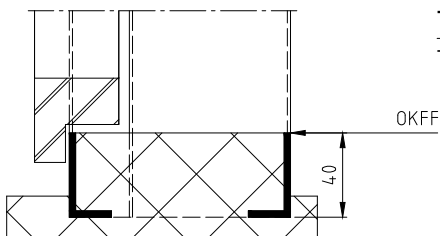

**Typ S2, S3,
S5 - S10**
T8522 - T8530

**Typ DS2, DS3,
DS5 - DS10**
T8552 - T8560

Typ R3
T8533

Typ RU3
T8534

Typ S40
T8540

Typ R40
T8542

Typ XD1
T8513

Typ XR
T8514

Typ XSB
T8515

Typ XFB
T8516

Erstellt: 02.07.2019	Ind.	Datum	Name	Benennung: Schwellendetails, Détails des seuils, Dettagli soglia für Zargen überfälzter Türe Pour huisserie avec porte à recouvrement per telai con porte a battuta?	 Zeichnungs Nr. T8500-1B	
GüSt	-					060
Zeichnungsstatus: Freigegeben 19.07.2019 KaPa						