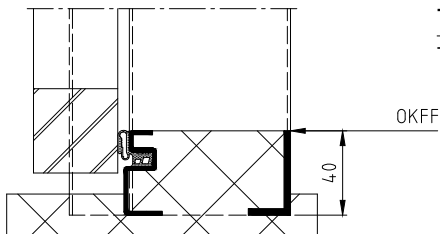

**Typ S2, S3,
S5 - S10**
T8522 - T8530

**Typ DS2, DS3,
DS5 - DS10**
T8552 - T8560

Typ R3
T8533

Typ RU3
T8534

Typ S40
T8540

Typ R40
T8542

Typ XD1
T8513

Typ XR
T8514

Typ XSB
T8515

Typ XFB
T8516

Erstellt: 02.07.2019	Ind.	Datum	Name	Benennung: Schwellendetails, Détails des seuils, Dettagli soglia für Zargen überfälzter Türe Pour huisserie avec porte à recouvrement per telai con porte a battuta?	 Zeichnungs Nr. T8500-1B	
GüSt	-					060
Zeichnungsstatus: Freigegeben 19.07.2019 KaPa						