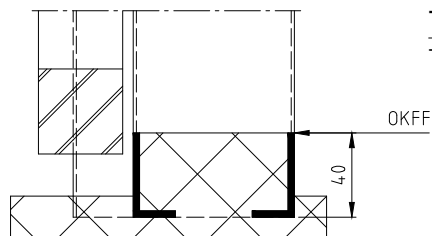

**Typ S2, S3,
S5 - S10**
T8522 - T8530

**Typ DS2, DS3,
DS5 - DS10**
T8552 - T8560

Typ R3
T8533

Typ RU3
T8534

Typ S40
T8540

Typ R40
T8542

Typ XD1
T8513

Typ XR
T8514

Typ XSB
T8515

Typ XFB
T8516

Erstellt: 02.07.2019	Ind.	Datum	Name	Benennung: Schwellendetails, Détails des seuils, Dettagli soglia für Zargen überfälzter Türe Pour huisserie avec porte à recouvrement per telai con porte a battuta?	 Zeichnungs Nr. T8500-1B	
GüSt	-					060
Zeichnungsstatus: Freigegeben 19.07.2019 KaPa						