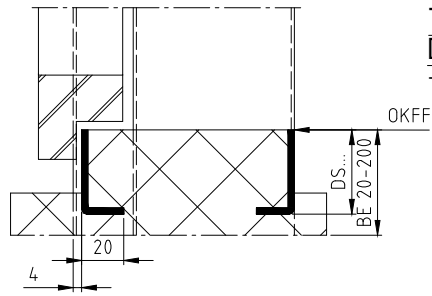

**Typ S2, S3,
S5 - S10**
T8522 - T8530

**Typ DS2, DS3,
DS5 - DS10**
T8552 - T8560

Typ R3
T8533

Typ RU3
T8534

Typ S40
T8540

Typ R40
T8542

Typ XD1
T8513

Typ XR
T8514

Typ XSB
T8515

Typ XFB
T8516

Erstellt: 02.07.2019	Ind.	Datum	Name	Benennung: Schwellendetails, Détails des seuils, Dettagli soglia für Zargen überfälzter Türe Pour huisserie avec porte à recouvrement per telai con porte a battuta?	 Zeichnungs Nr. T8500-1B	
GüSt	-					060
Zeichnungsstatus: Freigegeben 19.07.2019 KaPa						