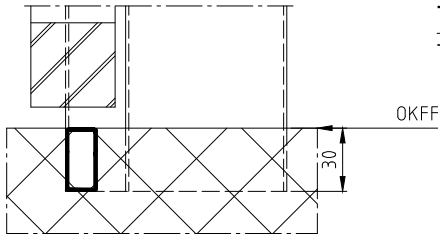

**Typ S2, S3,
S5 - S10**
T8522 - T8530

**Typ DS2, DS3,
DS5 - DS10**
T8552 - T8560

Typ R3
T8533

Typ RU3
T8534

Typ S40
T8540

Typ R40
T8542

Typ XD1
T8513

Typ XR
T8514

Typ XSB
T8515

Typ XFB
T8516

Erstellt: 02.07.2019	Ind.	Datum	Name	Benennung: Schwellendetails, Détails des seuils, Dettagli soglia für Zargen überfälzter Türe Pour huisserie avec porte à recouvrement per telai con porte a battuta?	 Zeichnungs Nr. T8500-1B	
GüSt	-					060
Zeichnungsstatus: Freigegeben 19.07.2019 KaPa						