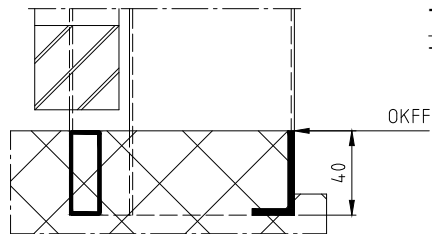

**Typ S2, S3,
S5 - S10**
T8522 - T8530

**Typ DS2, DS3,
DS5 - DS10**
T8552 - T8560

Typ R3
T8533

Typ RU3
T8534

Typ S40
T8540

Typ R40
T8542

Typ XD1
T8513

Typ XR
T8514

Typ XSB
T8515

Typ XFB
T8516

Erstellt: 02.07.2019	Ind.	Datum	Name	Benennung: Schwellendetails, Détails des seuils, Dettagli soglia für Zargen überfälzter Türe Pour huisserie avec porte à recouvrement per telai con porte a battuta?	 Zeichnungs Nr. T8500-1B	
GüSt	-					060
Zeichnungsstatus: Freigegeben 19.07.2019 KaPa						