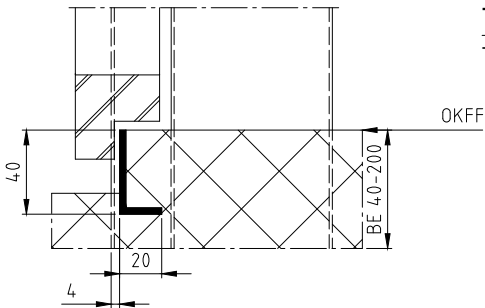

**Typ S2, S3,
S5 - S10**
T8522 - T8530

**Typ DS2, DS3,
DS5 - DS10**
T8552 - T8560

Typ R3
T8533

Typ RU3
T8534

Typ S40
T8540

Typ R40
T8542

Typ XD1
T8513

Typ XR
T8514

Typ XSB
T8515

Typ XFB
T8516

Erstellt: 02.07.2019	Ind.	Datum	Name	Benennung: Schwellendetails, Détails des seuils, Dettagli soglia für Zargen überfälzter Türe Pour huisserie avec porte à recouvrement per telai con porte a battuta?	 Zeichnungs Nr. T8500-1B	
GüSt	-					060
Zeichnungsstatus: Freigegeben 19.07.2019 KaPa						