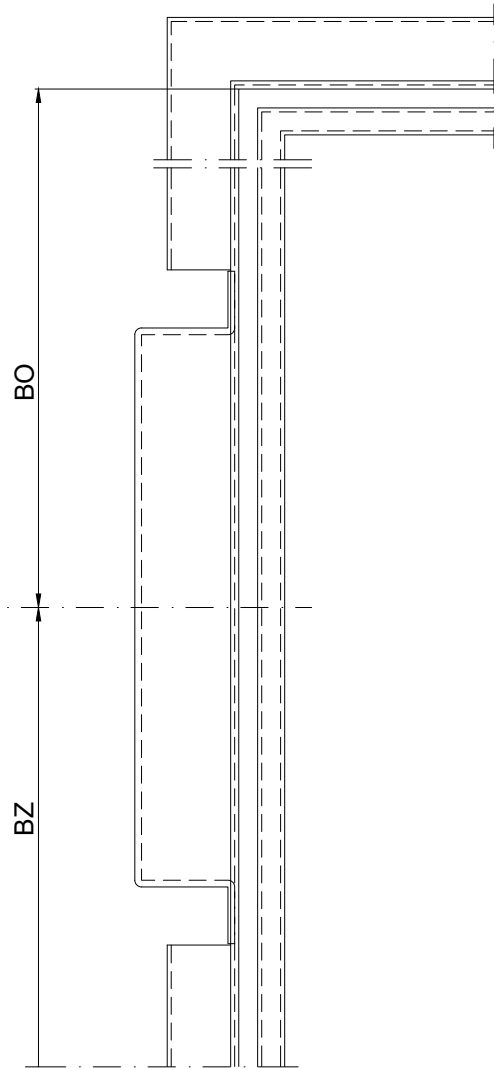

Bandbezugslinie

CAD A4 Gezeichnet GOD Datum 25.02.10

Masstab Geändert MiBo Datum 19.07.2022

Einbau UK zu Tectus TE 540 3D A8
in OS-Zarge für stumpfeinschlagende Türen

Montage SC pour Tectus TE 540 3D A8
dans encadrement sans miroir avec porte affleurée

Typ

Plan no. Seite/page

T0074