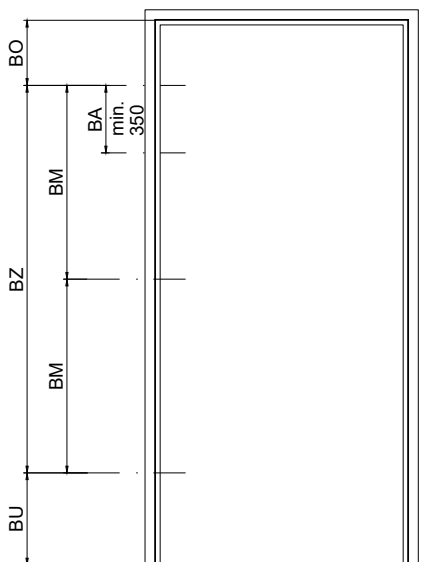

Bandbezugslinie

CAD A4 Gezeichnet GOD Datum 25.02.10

Masstab Geändert MiBo Datum 19.07.2022

Einbau UK zu Tectus TE 540 3D A8
in OS-Zarge für stumpfeinschlagende Türen

Montage SC pour Tectus TE 540 3D A8
dans encadrement sans miroir avec porte affleurée

Typ

Plan no. Seite/page

T0074