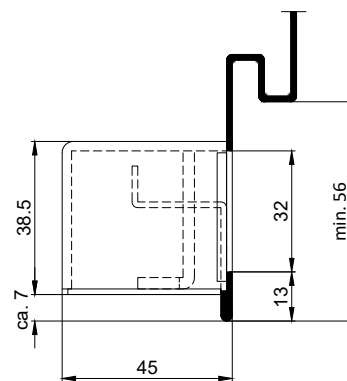

Bandbezugslinie

CAD A4 Gezeichnet GOD Datum 25.02.10

Masstab Geändert MiBo Datum 19.07.2022

Einbau UK zu Tectus TE 540 3D A8
in OS-Zarge für stumpfeinschlagende Türen

Montage SC pour Tectus TE 540 3D A8
dans encadrement sans miroir avec porte affleurée

Typ

Plan no. Seite/page

T0074