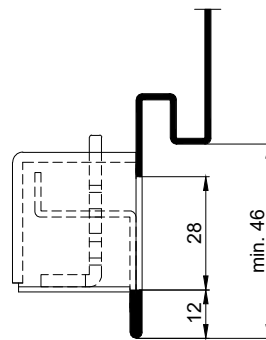

Bandbezugslinie

CAD A4	Gezeichnet GiPe	Datum 19.09.18
Masstab	Geändert MiBo	Datum 20.07.2022

Einbau UK zu Tectus TE 311 3D FVZ
in OS-Zarge für stumpfeinschlagende Türen

Montage SC pour Tectus TE 311 3D FVZ
dans encadrement sans miroir avec porte affleurée

Typ	
Plan no.	Seite/page
T0078	