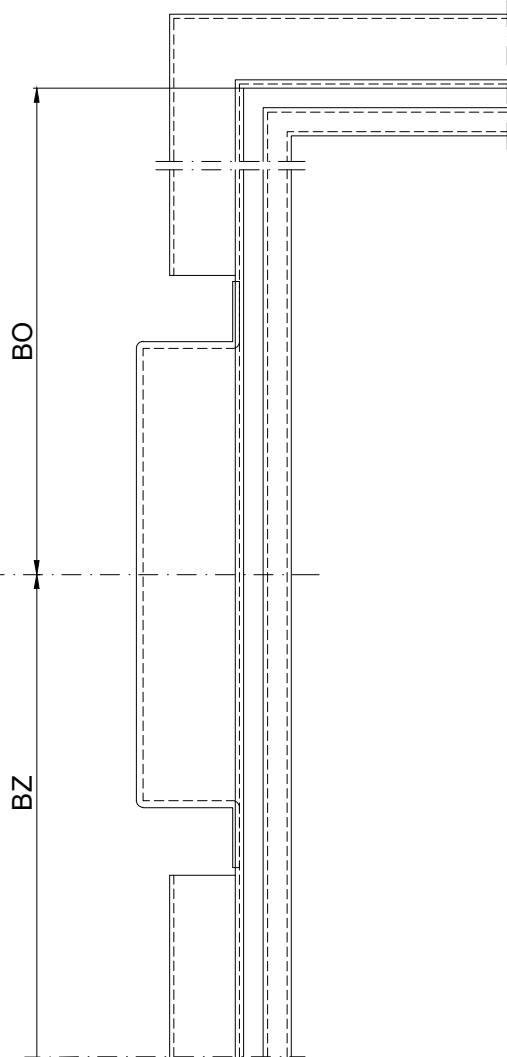

Bandbezugslinie

CAD A4	Gezeichnet GiPe	Datum 19.09.18
Masstab	Geändert MiBo	Datum 20.07.2022

Einbau UK zu Tectus TE 311 3D FVZ
in OS-Zarge für stumpfeinschlagende Türen

Montage SC pour Tectus TE 311 3D FVZ
dans encadrement sans miroir avec porte affleurée

Typ	
Plan no.	Seite/page
T0078	