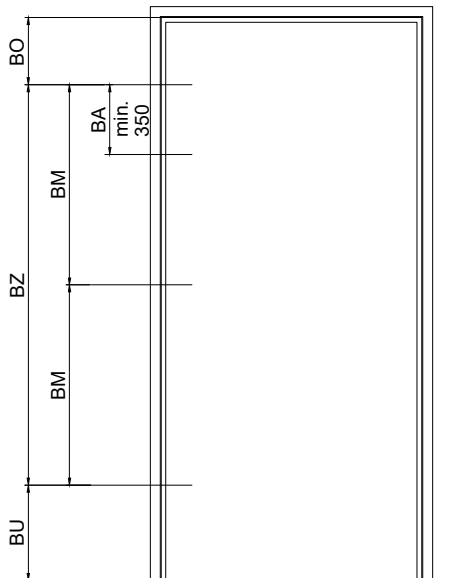

Bandbezugslinie

CAD A4	Gezeichnet GiPe	Datum 19.09.18
Masstab	Geändert MiBo	Datum 20.07.2022

Einbau UK zu Tectus TE 311 3D FVZ
in OS-Zarge für stumpfeinschlagende Türen

Montage SC pour Tectus TE 311 3D FVZ
dans encadrement sans miroir avec porte affleurée

Typ	
Plan no.	Seite/page
T0078	