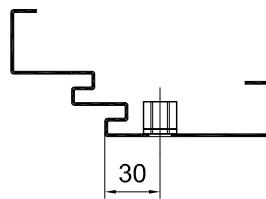

T9035

Gez.= Band links
Dessin = Fiche à gauche

T9035A

Empfehlung 1201-1600

T9035B

Empfehlung 1601-2400

T9035C

T9035D

T9035E

Beispiele / Exemples

Doppelfalz
Double battue

Einfachfalz ohne Dichtung
Simple battue sans joint caoutchouc

Toproc-Distanzschrauben Ø6/10, Abdeckkappen und Dübel sind über den Fachhandel (zB. Bosshard AG, Zug) zu beziehen.

Visser d'écartement "Toproc" Ø6/10, bouchons et tampons à la charge du client.

CAD A4	Gezeichnet ROD	Datum 10.12.96
Massstab	Geändert	Datum

Einbau Einschweisshülse für Toproc-Verschraubung

Montage douille à souder pour fixation avec "Toproc"