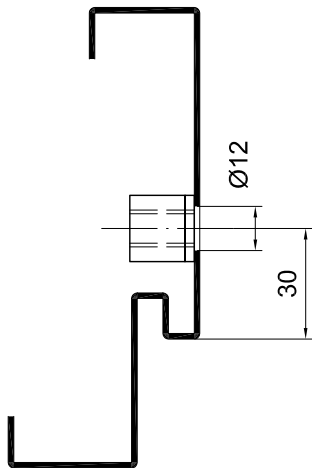

T9035

Gez.= Band links
Dessin = Fiche à gauche

T9035A

Empfehlung 1201-1600

T9035B

Empfehlung 1601-2400

T9035C

T9035D

T9035E

Beispiele / Exemples

Doppelfalz
Double battue

Einfachfalz ohne Dichtung
Simple battue sans joint caoutchouc

Toproc-Distanzschrauben Ø6/10, Abdeckkappen und Dübel sind über den Fachhandel (zB. Bosshard AG, Zug) zu beziehen.

Visser d'écartement "Toproc" Ø6/10, bouchons et tampons à la charge du client.

CAD A4	Gezeichnet ROD	Datum 10.12.96
Massstab	Geändert	Datum

Einbau Einschweisshülse für Toproc-Verschraubung

Montage douille à souder pour fixation avec "Toproc"

Typ	
Plan no.	Seite/page
T9035	