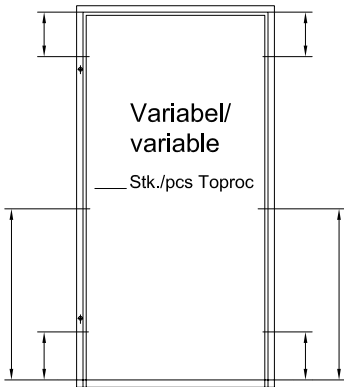

T9035

Gez.= Band links
Dessin = Fiche à gauche

T9035A

Empfehlung 1201-1600

T9035B

Empfehlung 1601-2400

T9035C

T9035D

T9035E

Beispiele / Exemples

Doppelfalz
Double battue

Einfachfalz ohne Dichtung
Simple battue sans joint caoutchouc

Toproc-Distanzschrauben Ø6/10, Abdeckkappen und Dübel sind über den Fachhandel (zB. Bosshard AG, Zug) zu beziehen.

Visser d'écartement "Toproc" Ø6/10, bouchons et tampons à la charge du client.

CAD A4	Gezeichnet ROD	Datum 10.12.96
Massstab	Geändert	Datum

Einbau Einschweisshülse für Toproc-Verschraubung

Montage douille à souder pour fixation avec "Toproc"