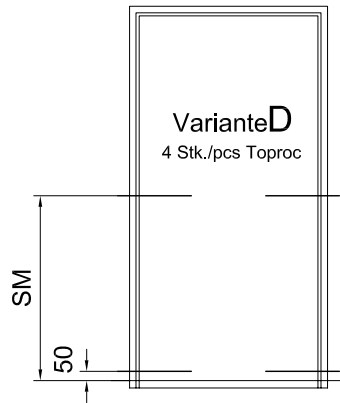

T9035

Gez.= Band links
Dessin = Fiche à gauche

T9035A

Empfehlung 1201-1600

T9035B

Empfehlung 1601-2400

T9035C

T9035D

T9035E

Beispiele / Exemples

Doppelfalz
Double battue

Einfachfalz ohne Dichtung
Simple battue sans joint caoutchouc

Toproc-Distanzschrauben Ø6/10, Abdeckkappen und Dübel sind über den Fachhandel (zB. Bosshard AG, Zug) zu beziehen.

Visser d'écartement "Toproc" Ø6/10, bouchons et tampons à la charge du client.

CAD A4	Gezeichnet ROD	Datum 10.12.96
Massstab	Geändert	Datum

Einbau Einschweisshülse für Toproc-Verschraubung

Montage douille à souder pour fixation avec "Toproc"

Typ	
Plan no.	Seite/page
T9035	