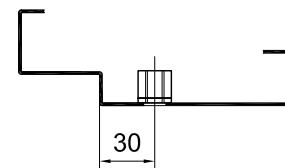

T9035

Gez.= Band links
Dessin = Fiche à gauche

T9035A

Empfehlung 1201-1600

T9035B

Empfehlung 1601-2400

T9035C

T9035D

T9035E

Beispiele / Exemples

Doppelfalz
Double battue

Einfachfalz ohne Dichtung
Simple battue sans joint caoutchouc

Toproc-Distanzschrauben Ø6/10, Abdeckkappen und Dübel sind über den Fachhandel (zB. Bosshard AG, Zug) zu beziehen.

Visser d'écartement "Toproc" Ø6/10, bouchons et tampons à la charge du client.

CAD A4	Gezeichnet ROD	Datum 10.12.96
Massstab	Geändert	Datum

Einbau Einschweisshülse für Toproc-Verschraubung

Montage douille à souder pour fixation avec "Toproc"