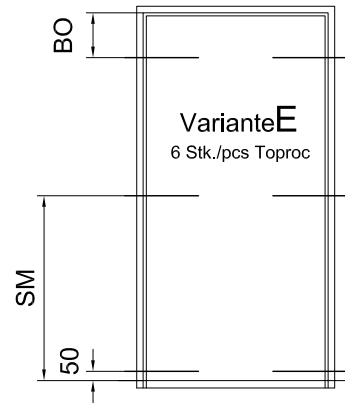

T9035

Gez.= Band links
Dessin = Fiche à gauche

T9035A

Empfehlung 1201-1600

T9035B

Empfehlung 1601-2400

T9035C

T9035D

T9035E

Beispiele / Exemples

Doppelfalz
Double battue

Einfachfalz ohne Dichtung
Simple battue sans joint caoutchouc

Toproc-Distanzschrauben Ø6/10, Abdeckkappen und Dübel sind über den Fachhandel (zB. Bosshard AG, Zug) zu beziehen.

Visser d'écartement "Toproc" Ø6/10, bouchons et tampons à la charge du client.

CAD A4	Gezeichnet ROD	Datum 10.12.96
Massstab	Geändert	Datum

Einbau Einschweisshülse für Toproc-Verschraubung

Montage douille à souder pour fixation avec "Toproc"

Typ	
Plan no.	Seite/page
T9035	