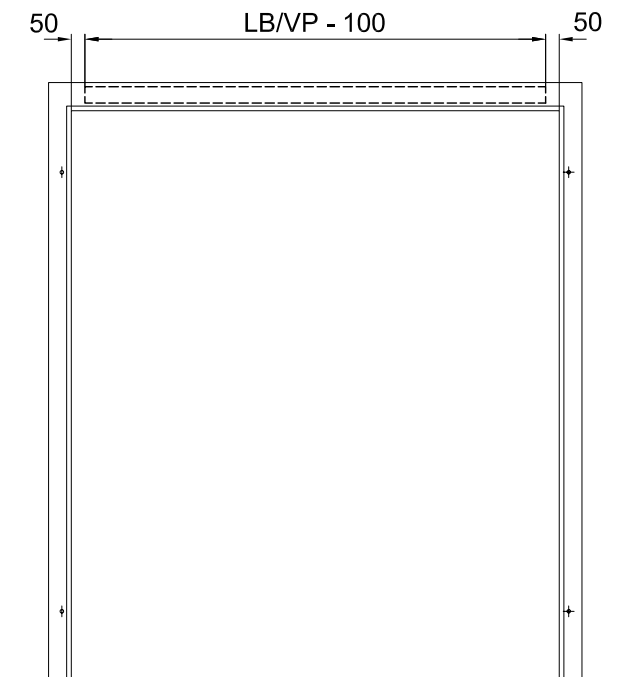

Variante **B** = z.B./p.ex. Dorma TS 93 EMF
 Geze TS 5000 E
 usw./etc.

Variante **C** = z.B./p.ex. Dorma TS 93 GSR EMF
 Geze TS 5000 E-IS/G
 usw./etc.

Spiegelverbreiterung
 im Sturz auf 60mm
 Elargir miroir linteau
 à 60mm

Gezeichnet = Band links
 Dessin = Fiches à gauche

CAD A4	Gezeichnet RLI	Datum 28.07.00
Massstab	Geändert FaAr	Datum 02.02.12

Sturzverstärkung für Türschliesser

Renforcement linteau pour ferme porte

Typ	
Plan no.	Seite/page

T9039