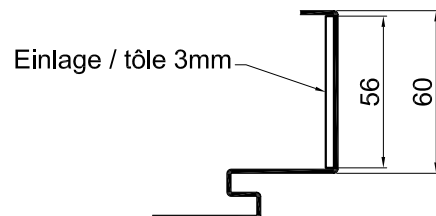

Variante **B** = z.B./p.ex. Dorma TS 93 EMF
 Geze TS 5000 E
 usw./etc.

Variante **C** = z.B./p.ex. Dorma TS 93 GSR EMF
 Geze TS 5000 E-IS/G
 usw./etc.

Spiegelverbreiterung
 im Sturz auf 60mm
 Elargir miroir linteau
 à 60mm

Gezeichnet = Band links
 Dessin = Fiches à gauche

CAD A4	Gezeichnet RLI	Datum 28.07.00
Massstab	Geändert FaAr	Datum 02.02.12

Sturzverstärkung für Türschliesser

Renforcement linteau pour ferme porte

Typ	
Plan no.	Seite/page