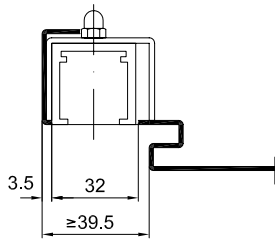

T9076

Typ UD-39, UD-40 etc.