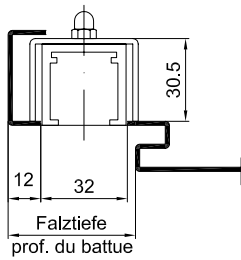

T9076

Typ UD-39, UD-40 etc.

Türen überfält

T9076

Typ SD, SD-57 etc.

Türen stumpfeinschlagend

T9076

Typ SD-OS, SD-57-OS etc.

| | | |
|----------|-------------------|-------------------|
| CAD A4 | Gezeichnet RLI | Datum 19.12.05 |
| Massstab | Geändert ScRa | Datum 26.10.12 |

Einbau für Gleitschiene G96 EMF

für Dorma ITS 96
Türschliesser und Gleitschiene bauseits