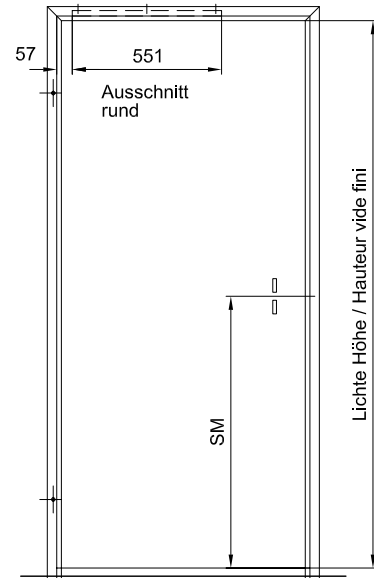

T9076

Typ UD-39, UD-40 etc.

Türen überfält

T9076

Typ SD, SD-57 etc.

Türen stumpfeinschlagend

T9076

Typ SD-OS, SD-57-OS etc.

| | | |
|----------|-------------------|-------------------|
| CAD A4 | Gezeichnet RLI | Datum 19.12.05 |
| Massstab | Geändert ScRa | Datum 26.10.12 |

Einbau für Gleitschiene G96 EMF

für Dorma ITS 96
Türschliesser und Gleitschiene bauseits