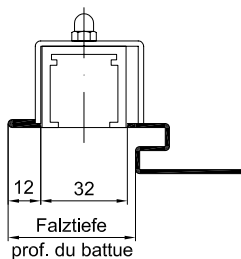

T9076

Typ UD-39, UD-40 etc.

Türen überfält

T9076

Typ SD, SD-57 etc.

Türen stumpfeinschlagend

T9076

Typ SD-OS, SD-57-OS etc.

| | | |
|----------|-------------------|-------------------|
| CAD A4 | Gezeichnet RLI | Datum 19.12.05 |
| Massstab | Geändert ScRa | Datum 26.10.12 |

Einbau für Gleitschiene G96 EMF

für Dorma ITS 96
Türschliesser und Gleitschiene bauseits