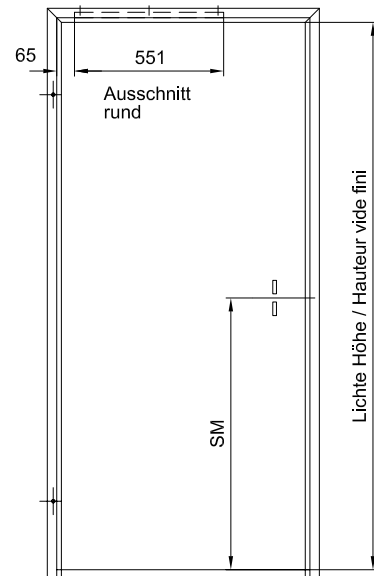

T9076

Typ UD-39, UD-40 etc.

Türen überfält

T9076

Typ SD, SD-57 etc.

Türen stumpfeinschlagend

T9076

Typ SD-OS, SD-57-OS etc.

| | | |
|----------|-------------------|-------------------|
| CAD A4 | Gezeichnet RLI | Datum 19.12.05 |
| Massstab | Geändert ScRa | Datum 26.10.12 |

Einbau für Gleitschiene G96 EMF

für Dorma ITS 96
Türschliesser und Gleitschiene bauseits