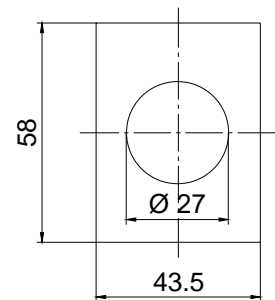

Typ SD

Beispiel:
bei X Mass = 16.5

Spiegelverbreiterung

ACHTUNG
Spez-Mörtelschutzkasten
58 x 43.5 x 370mm mit

Plättli 58x43.5 x1.5
Art. 84849.2

Türöffner und Schliessblech
bauseits

Gâche électrique et tôle de
fermeture par vos soins

X Mass gemäss Typenplänen = Mass Spiegel bis Riegelschlitz
X Mass selon plan des types = miroir j'usque à découpe gâche

Blattformat: A4	erstellt von:	Datum:	Deutsch: Ausschnitt zu Schliessblech effeff Z65--31A35E91 zu Türöffner Mediator 65--E91 ACHTUNG es gibt diverse Varianten von diesem Türöffner	Variante:
	GiPe	20.05.19		Plannummer: T9309
Massstab:	geändert von:	Datum:	Französisch:	Material:
			Änderungen vorbehalten / sous réserve de modification	kellerzargen.ch
Keller Zargen AG				