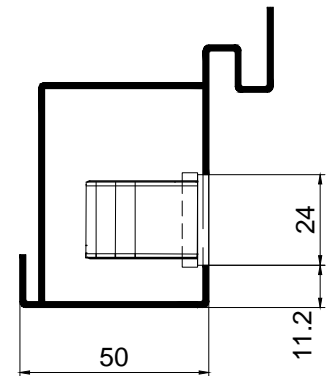

Typ SD

Beispiel:
bei X Mass = 16.5

Spiegelverbreiterung

ACHTUNG
Spez-Mörtelschutzkasten
58 x 43.5 x 370mm mit

Plättli 58x43.5 x1.5
Art. 84849.2

Türöffner und Schliessblech
bauseits

Gâche électrique et tôle de
fermeture par vos soins

X Mass gemäss Typenplänen = Mass Spiegel bis Riegelschlitz
X Mass selon plan des types = miroir j'usque à découpe gâche

Blattformat: A4	erstellt von:	Datum:	Deutsch: Ausschnitt zu Schliessblech effeff Z65--31A35E91 zu Türöffner Mediator 65--E91 ACHTUNG es gibt diverse Varianten von diesem Türöffner	Variante:
	GiPe	20.05.19		Plannummer: T9309
Massstab:	geändert von:	Datum:	Französisch:	Material:
			Änderungen vorbehalten / sous réserve de modification	kellerzargen.ch
Keller Zargen AG				