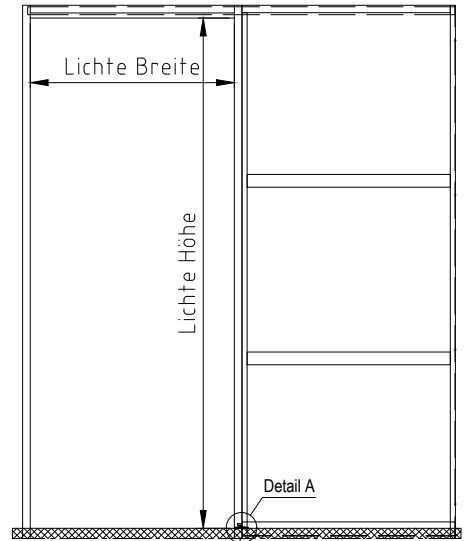

Schwelle Typ 0

SBT-IDW-3-OPK  
T7593

gezeichnet von links nach rechts öffnend

Erstellt: 28.06.22 GiPe	Ind. A	Datum 03.11.22	Name DeMa	Benennung: Schiebetür-Stahlzarge In der Wand laufend, für Beschläge opk, ohne Glasleiste Entre mur, pour accessoires opk corre entro muro per ferramenta opk	 Zeichnungs Nr. T7593	060
Zeichnungsstatus: Freigegeben KaPa						
Änderungstext: -						