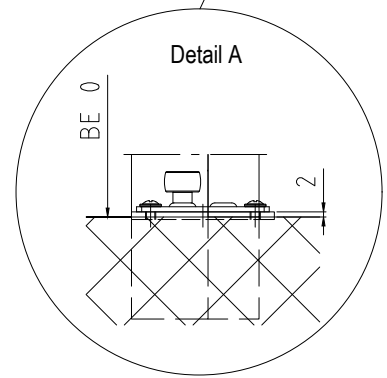

Schwelle Typ 0

SBT-IDW-3-OPK  
T7593

gezeichnet von links nach rechts öffnend

Erstellt: 28.06.22 GiPe	Ind. A	Datum 03.11.22	Name DeMa	Benennung: Schiebetür-Stahlzarge In der Wand laufend, für Beschläge opk, ohne Glasleiste Entre mur, pour accessoires opk corre entro muro per ferramenta opk	 Zeichnungs Nr. T7593	060
Zeichnungsstatus: Freigegeben KaPa						
Änderungstext: -						