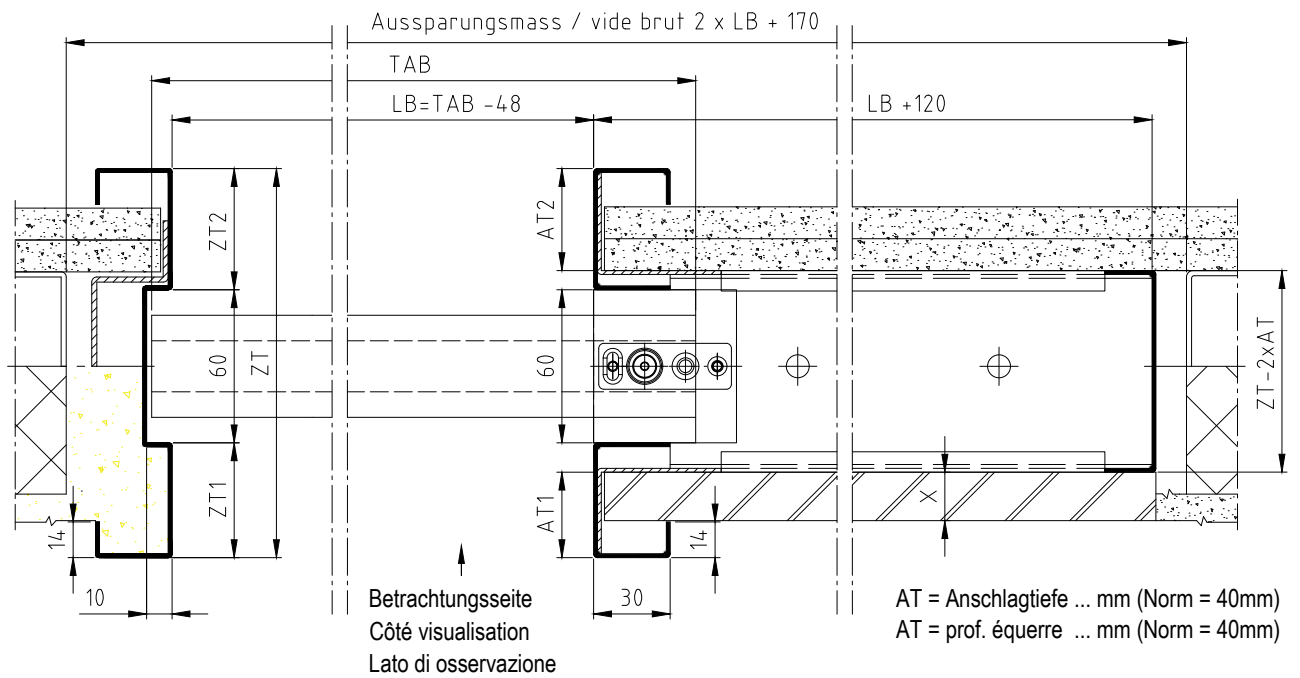

Schwelle Typ 0

SBT-IDW-3-OPK  
T7593

gezeichnet von links nach rechts öffnend

Erstellt: 28.06.22 GiPe	Ind. A	Datum 03.11.22	Name DeMa	Benennung: Schiebetür-Stahlzarge In der Wand laufend, für Beschläge opk, ohne Glasleiste Entre mur, pour accessoires opk corre entro muro per ferramenta opk	 Zeichnungs Nr. T7593	060
Zeichnungsstatus: Freigegeben KaPa						
Änderungstext: -						